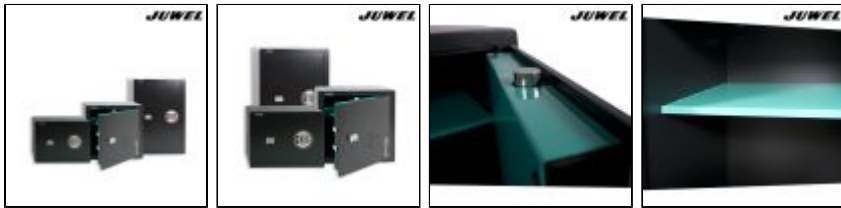

Juwel Elegance

De serie JUWEL ELEGANCE is een fraaie reeks brand- en inbraakwerende kluisen. De kluis combineert optimale bescherming met een modern Italiaans design.

De JUWEL ELEGANCE privékluisen zijn uitgevoerd met solide stalen, roterende schoten met een diameter van 25 mm aan drie kanten van de deur en hebben een massieve deurdikte van 8 mm. Alle meubelkluisen in de serie ELEGANCE hebben de beschikking over een vlambrekend profiel rondom de deuropening en de wanden zijn voorzien van brandwerende vulling. De kluisruimte is geschikt voor ordners op A4 formaat.

Specificaties

- Sleutel- of elektronisch slot
- Indicatie waardeberging SAFE 4:
 -  € 7.000,-
 -  € 12.500,-
- Dubbelwandige constructie met brandvertragende vulling (DIN 4102)
- Sleutelslot of elektronisch slot
- Driezijdige vergrendeling met solide roterende 25 mm schoten
- Te verankeren via 9,5 mm gaten in rug en bodem

Artikelnummer	Model	Uitwendige afm.(mm)	Inwendige afm.(mm)	Gewicht kg.	Inhoud in ltr.	Legborden
1104000083	6230 Elegance	315 x 415 x 378	250 x 353 x 300	38	26	1
1104000084	6231 Elegance elo	315 x 415 x 378	250 x 353 x 300	38	26	1
1104000085	6240 Elegance	415 x 415 x 378	350 x 353 x 300	47	37	1
1104000086	6241 Elegance elo	415 x 415 x 378	350 x 353 x 300	47	37	1
1104000087	6250 Elegance	610 x 415 x 378	545 x 353 x 300	58	58	1
1104000088	6251 Elegance elo	610 x 415 x 378	545 x 353 x 300	58	58	1